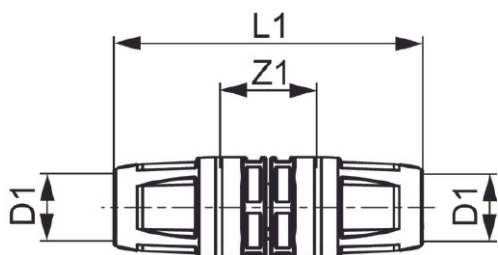

TECElogo Push kupling med integrert klemring, dreibare hylser med stort kontrollvindu og to O-ringer for en permanent tett forbindelse.

### Mål (mm)

### Viktig informasjon

Røret må kalibreres nøye før installasjon.  
Kontroller innstikksdybde på røret i kuplingen.

## Følgende varenummer inngår i systemet

Art.nr	Dimensjon
5116467	16 x 16 mm
5116468	20 x 20 mm
5116469	25 x 25 mm
5116471	32 x 32 mm
5116472	40 x 40 mm
5116473	50 x 50 mm

---